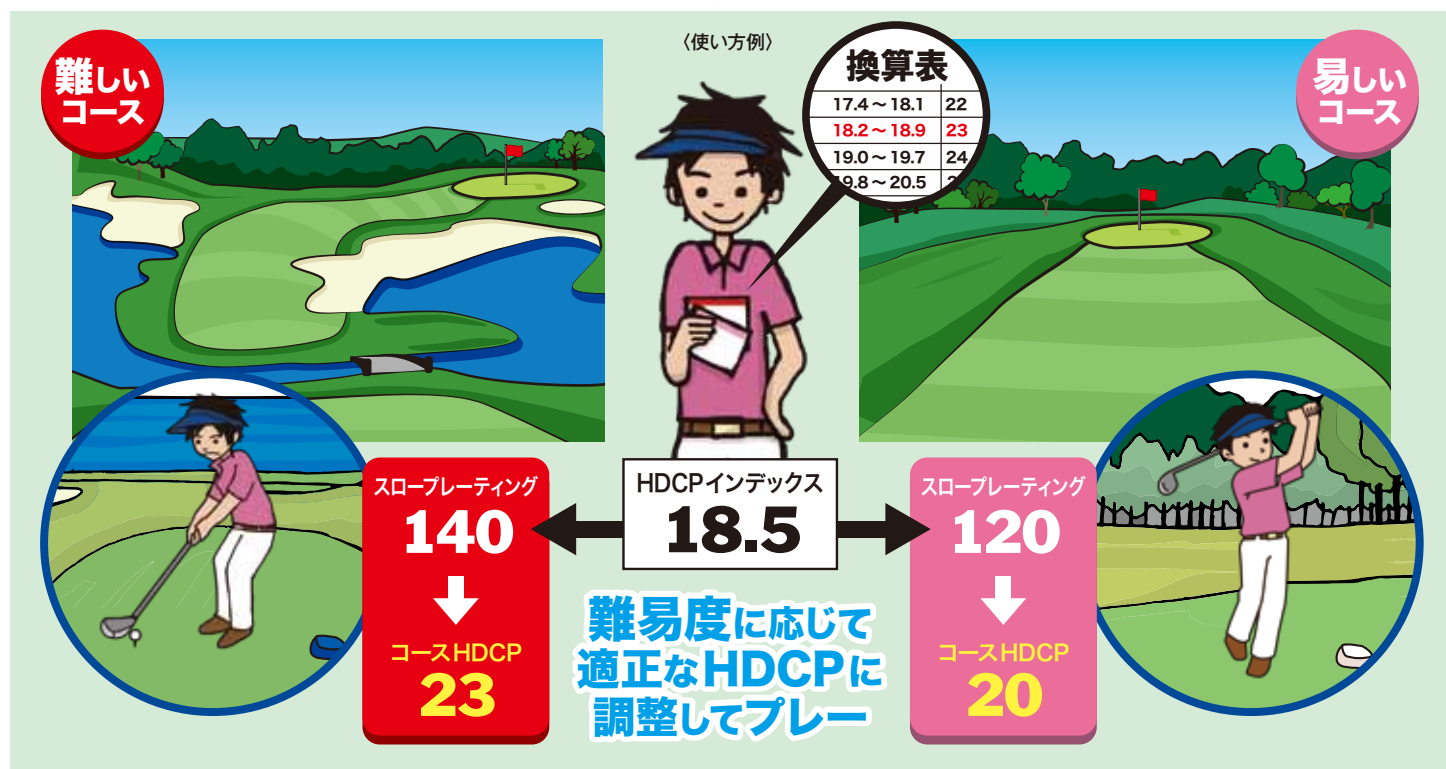

JGA/USGA

ハンディキャップインデックスを使って みんなで公平にもっとゴルフを 楽しもう!!

コース・ティーの難易度「スロープレーティング」に応じて適正な数値「コースHDCP」に調整して使うのですべてのゴルファーが公平にゴルフを楽しめます

- コースHDCPは、コース難易度(スロープレーティング)に応じてゴルファーの技量差を適正に示すので、みんなが公平にプレーできます。
- コースHDCPは、所定の換算表(各コースに掲示) や New J-sys の換算機能を使用して簡単に分かります。