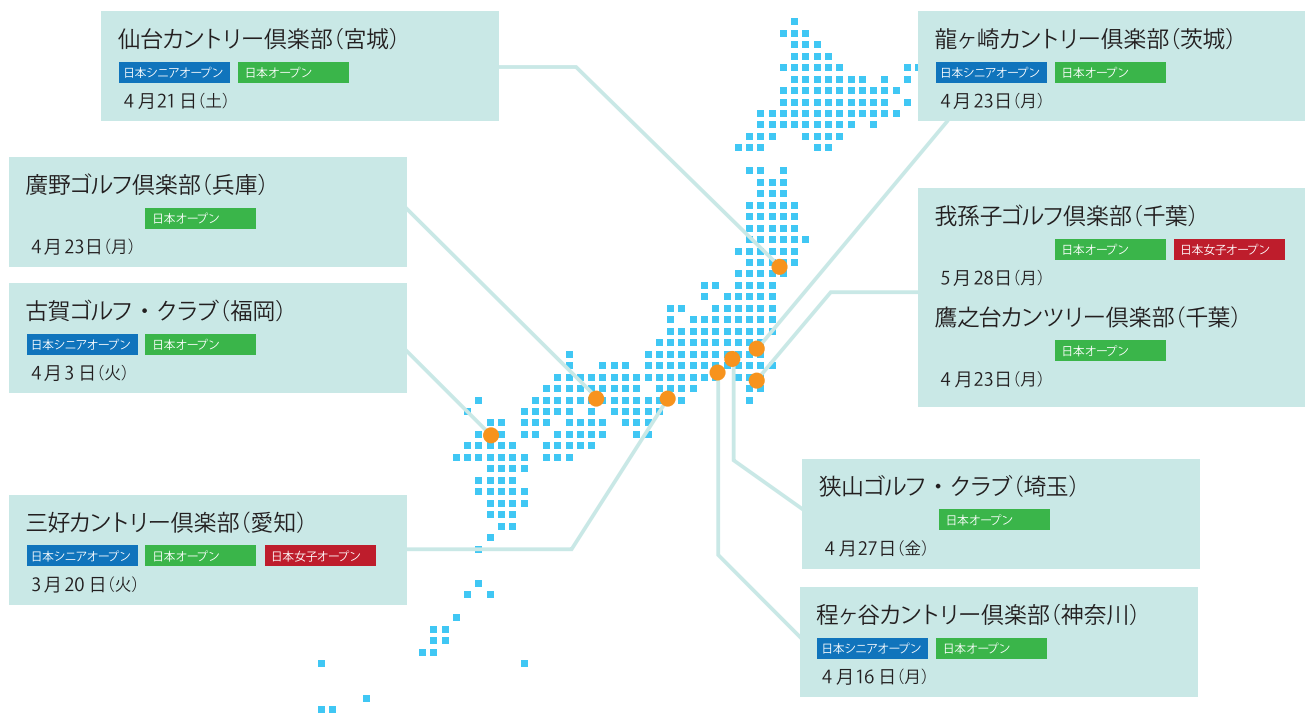

## 憧れのコースで プレーしよう

「日本を代表する名コース」で全国各地にて開催

鷹之台カントリー倶楽部 (千葉)

龍ヶ崎カントリー倶楽部 (茨城)

Photo by Koji Aoki / AFLO

三好カントリー倶楽部 (愛知)

狭山ゴルフ・クラブ (埼玉)

### ナショナルオープン※への第一歩 ドリームステージ エントリー受付中!

※ナショナルオープンとは日本オープン・日本女子オープン・日本シニアオープンの総称です。

ドリームステージ JGA

高橋 正弘  
2017日本オープンチャンピオン

池田 勇太  
2017日本女子オープンチャンピオン

池田 葵紗  
2017日本シニアオープンチャンピオン

2018年2月6日(火)から順次参加受付開始 \*詳しくは、右記URLのドリームステージ専用サイトを御覧ください。 <http://www.dreamstage.co/>

# アマチュアゴルファーの為の大会!! ドリームステージ

- ・ハンディキャップインデックスを取得している全てのアマチュアゴルファーの為の大会です!
- ・友人同士で気軽に参加することができます。
- ・各オープン合計9コースで開催。エリアを代表するコースでプレーを楽しめます。
- ・ドリームステージ通過者は、その後の地区予選に出場することができます。