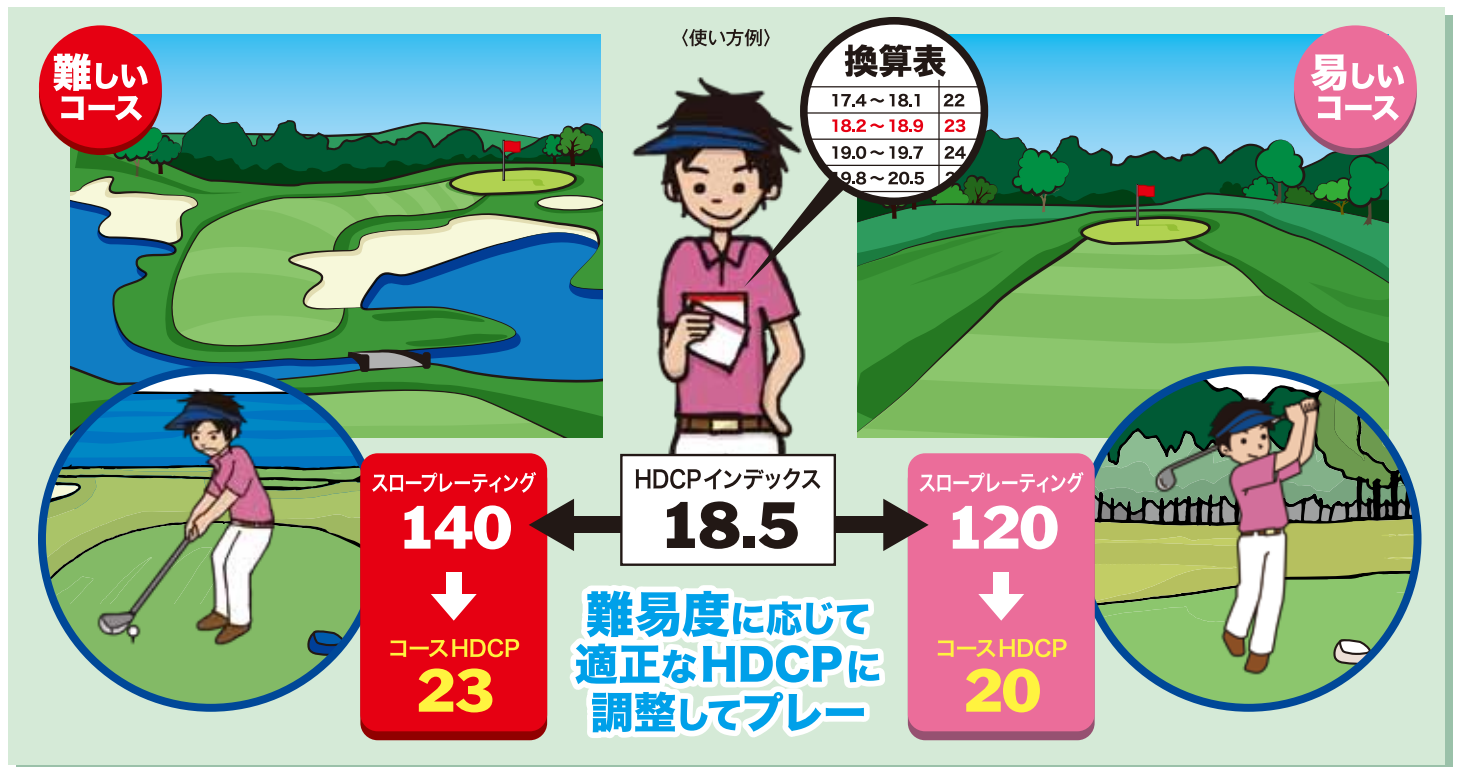

2014年1月 運用開始!!

JGA/USGA ハンディキャップインデックスを使って みんなで公平にもっとゴルフを 楽しもう!!

コース・ティーの難易度「スロープレーティング」に応じて適正な数値「コースHDCP」に調整して使うのですべてのゴルファーが公平にゴルフを楽しめます

- コース HDCPは、コース難易度(スロープレーティング)に応じてゴルファーの技量差を適正に示すので、みんなが公平にプレーできます。
- コース HDCPは、所定の換算表(各コースに掲示) や New J-sys の換算機能 を使用して簡単に分かります。