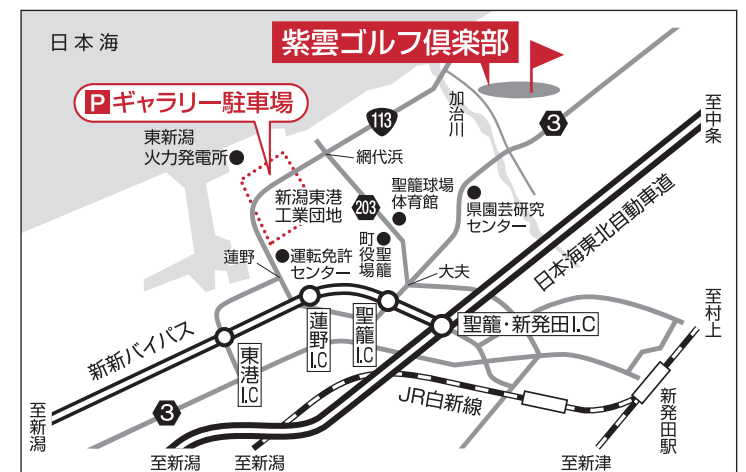

交通のご案内

ギャラリ-駐車場は[新潟東港工業団地内]にご用意しております。

紫雲ゴルフ倶楽部及び周辺には、ギャラリ-用駐車場はありません。

〈ギャラリ-駐車場 ↔ 会場「無料・ギャラリ-バス」運行〉

●午前6:30から競技終了まで随時運行(予定)

●運行時間は、競技の進行状況、会場周辺の交通事情により変更になる場合があります。

お車の場合 新新バイパス(R7)ご利用の場合

蓮野I.C.を出て、案内看板・係員の誘導に従ってギャラリ-駐車場へ

日本海東北自動車道ご利用の場合

聖籠新発田I.C.から新新バイパス(新潟方面)を経由し、蓮野I.C.を出て案内看板・係員の誘導に従ってギャラリ-駐車場へ

新発田市内方面からは

県道203号(網代浜・新発田線) 聖籠町役場入口→網代浜交差点左折案内看板・係員の誘導に従ってギャラリ-駐車場へ。

電車の場合 JR白新線「新発田駅」より無料・ギャラリ-バスを随時運行

●午前6:30から競技終了まで随時運行(予定)

●運行時間は、競技の進行状況、会場周辺の交通事情により変更になる場合があります。