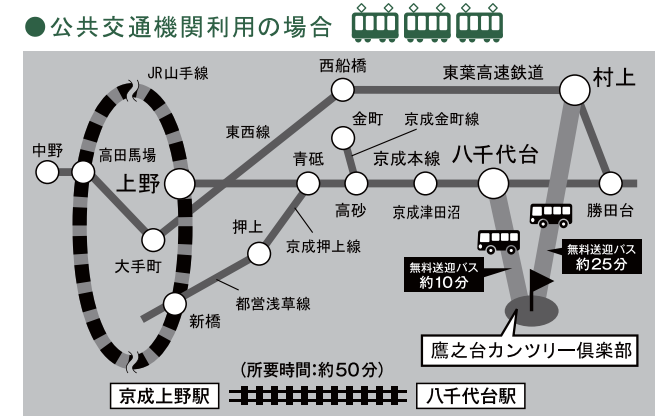

前売券	各日共通・4枚綴り	10,000円
当日券	10/13(木)・14(金)	各日 3,000円
	10/15(土)・16(日)	各日 5,000円
	10/12(日) 指定練習日券	1,000円

JGA個人会員・JGAジュニア会員・高校生以下/無料
※ご入場の際に会員証、学生証をご提示をお願いいたします。

チケット販売・お問合せ
●(社) 鷹之台カンツリー倶楽部 047-484-3151
●(財) 日本ゴルフ協会 (JGA) 03-3566-0003

※JGAホームページからもお買い求めいただけます。

jga

交通のご案内

便利な公共交通機関をご利用願います。

[京成本線]八千代台駅(約10分)、[東葉高速鉄道]村上駅(約25分)から無料送迎バスをご利用ください。
※始発は午前6:15 予定となります。
※10/12 指定練習日は午前7:45 から運行予定。
※所要時間は、競技、天候、交通事情により変更になる場合があります。
※駅とゴルフ場のバス送迎について：交通渋滞が予想されますのでお時間に余裕を持ってご移動ください。

●お車でご来場の場合
期間中は周辺道路の混雑が予測されます。また駐車台数には限りがありますので、満車になった場合、駐車をお断りすることがあります。

東関東自動車道千葉北I.C.(約15分)または京葉道路武石I.C.(約20分)より誘導看板にしたがって駐車場までお進みください。
駐車料金は1台¥1,000/1日となります。

ギャラリーの皆様へのお願い

- 場内はいかなる場合でも打球事故が起こることが考えられます。特にロープの張ってある区域内は非常に危険です。コース保護という観点からも決してお入りにならないようお願いいたします。
- 場内では係員の指示に従って楽しくご観戦ください。
- ルールトラブルの原因ともなりますので飛んできたボール、又落ちているボールには触れないでください。
- 場内の放送設備(カメラ台・タワー・ケーブル等)には手を触れないようお願いいたします。
- ペットの会場への持込みは禁止されています。
- 観戦にはスニーカー、運動靴が便利です。ハイヒールやサンダルはケガのもととなりますし、メタルスパイクシューズは音がプレーを妨げることもありますのでご遠慮ください。
- ゴミ・空き缶・タバコの吸殻は、指定の場所にお捨て下さい。場内の美化にご協力ください。
- 競技中の事故、ケガについては大会本部・救護室又は会場内の大会スタッフにご連絡ください。尚、応急処置はいたしますが、それ以上の補償はいたしかねますのでご了承ください。
- ご観戦の際は打球事故防止のためなるべく帽子を着用ください。
- 会場内において媒体を問わず掲出されるスコアデータを許可無く転送・転用することは固く禁じます。