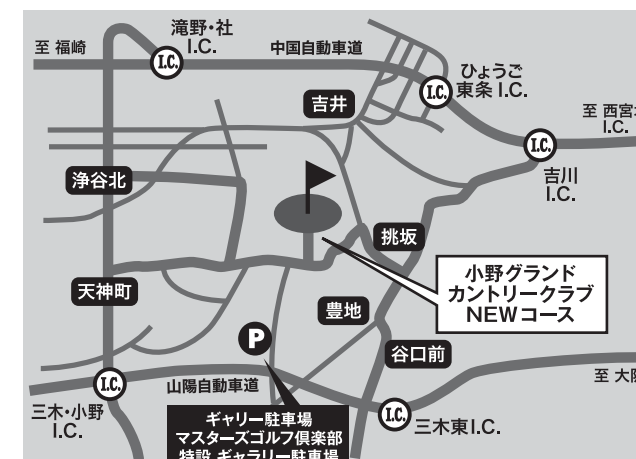

※JGAホームページからもお買い求めいただけます。

jga

交通のご案内

便利な公共交通機関をご利用願います。

●公共交通機関利用の場合

神戸電鉄小野駅より 無料送迎バスをご利用ください。(約20分)

※無料送迎バス始発は午前7:00予定となります。
※周辺道路の混雑状況により、時間が変わる場合があります。

●お車でご来場の場合 駐車料金は1台¥500/1日となります。

お車ご利用のお客様は **三木東I.C.**で降りて頂き、その後の看板・係員誘導に従って駐車場までお越しください。期間中は周辺道路の混雑が予測されます。また駐車台数には限りがありますので、満車になった場合、駐車をお断りすることがあります。●会場周辺に、二輪車駐輪場(バイク・自転車)を設けていますのでご利用ください。

ギャラリーの皆様へのお願い

- 場内はいかなる場合でも打球事故が起こることが考えられます。特にロープの張ってある区域は非常に危険ですし、コース保護という観点からも決してお入りにならないようお願いいたします。
- 場内では係員の指示に従って楽しくご観戦ください。
- ルールトラブルの原因ともなりますので飛んできたボール、又落ちていたボールには触れないでください。
- 場内の放送設備(カメラ台・タワー・ケーブル等)には手を触れないようお願いいたします。
- ベットの会場への持込みは禁止されています。
- 観戦にはスニーカー、運動靴が便利です。ハイヒールやサンダルはケガのもととなります。メタルスパイクシューズは音がプレーを妨げることもありますのでご遠慮ください。
- ゴミ・空き缶・タバコの吸殻は、指定の場所にお捨てください。喫煙は灰皿がおかれた所定の場所にてお願いいたします。場内の美化にご協力ください。