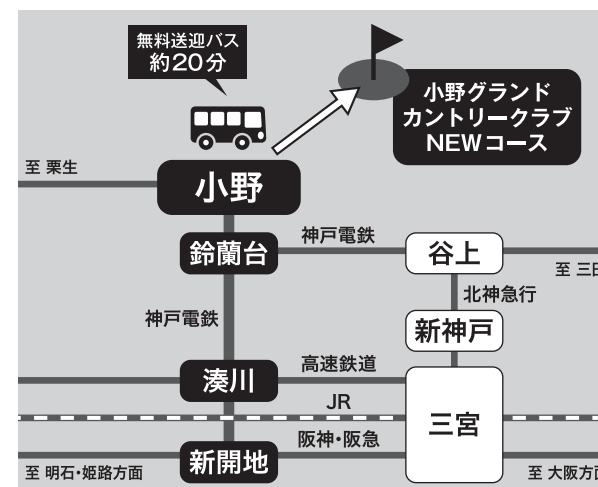

※JGAホームページからもお買い求めいただけます。

jga

交通のご案内

便利な公共交通機関をご利用願います。

●公共交通機関利用の場合

神戸電鉄小野駅より 無料送迎バスをご利用ください。(約20分)

※無料送迎バス始発は午前7:00予定となります。
※周辺道路の混雑状況により、時間が変わる場合があります。

●お車でご来場の場合 駐車料金は1台¥500/1日となります。

お車ご利用のお客様は **三木東I.C.**で降りて頂き、その後の看板・係員誘導に従って駐車場までお越しください。期間中は周辺道路の混雑が予測されます。また駐車台数には限りがありますので、満車になった場合、駐車をお断りすることがあります。●会場周辺に、二輪車駐輪場(バイク・自転車)を設けていますのでご利用ください。

ギャラリーの皆様へのお願い

- 場内はいかなる場合でも打球事故が起こることが考えられます。特にロープの張ってある区域は非常に危険ですし、コース保護という観点からも決してお入りにならないようお願いいたします。
- 場内では係員の指示に従って楽しくご観戦ください。
- ルールトラブルの原因ともなりますので飛んできたボール、又落ちていたボールには触れないでください。
- 場内の放送設備(カメラ台・タワー・ケーブル等)には手を触れないようお願いいたします。
- ベットの会場への持込みは禁止されています。
- 観戦にはスニーカー、運動靴が便利です。ハイヒールやサンダルはケガのもととなります。メタルスパイクシューズは音がプレーを妨げることもありますのでご遠慮ください。
- ゴミ・空き缶・タバコの吸殻は、指定の場所にお捨てください。喫煙は灰皿がおかれた所定の場所にてお願いいたします。場内の美化にご協力ください。