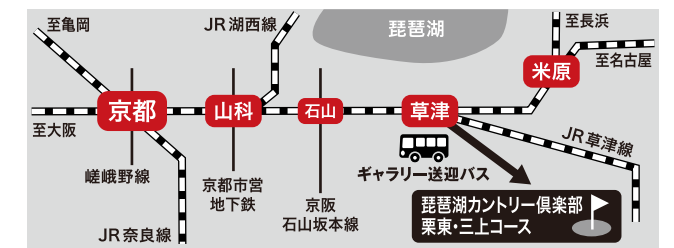

### 交通のご案内

便利な公共交通機関をご利用願います。

大会期間中、会場周辺の道路は大変な混雑、渋滞が予想されますので、便利な公共交通機関をご利用のうえお越しください。

#### ●公共交通機関利用の場合

JR「草津駅」東口3番乗場より

無料送迎バス(約25分)をご利用ください。

● JR「京都駅」～「草津駅」間は琵琶湖線・新快速で約21分。

※無料送迎バス始発は10/2(木)～5(日)午前6:10、10/1(日)午前7:40の予定となります。  
※周辺道路の混雑状況により、時間が変わる場合があります。

#### ●お車でご来場の場合 駐車料金は1台¥1,000/1日となります。

お車ご利用のお客は、名神高速道路「栗東IC」を出て案内看板・係員の誘導に従ってください。なお、土日はコース近隣道路の混雑が予想されるため、名神高速道路「草津田上IC」からダイキン工業駐車場をご利用ください。

また最新の駐車場設置情報は大会ホームページをご覧ください。  
大会事務局までお問い合わせください。

- 会場周辺に、二輪車駐輪場(バイク・自転車)を設けていますのでご利用ください。
- 駐車場には限りがございます。満車の場合は駐車頂くことが出来ませんのでご了承ください。