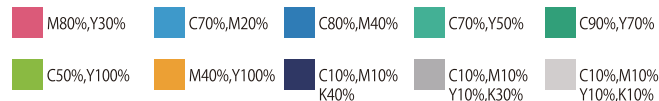

4C / DIC

■ 大会オフィシャルプロモーションマーク

■ 大会名

第47回
日本女子オープン
ゴルフ選手権

第47回 日本女子オープンゴルフ選手権

C20+M100+Y100

モノクロ/黒

■ K100