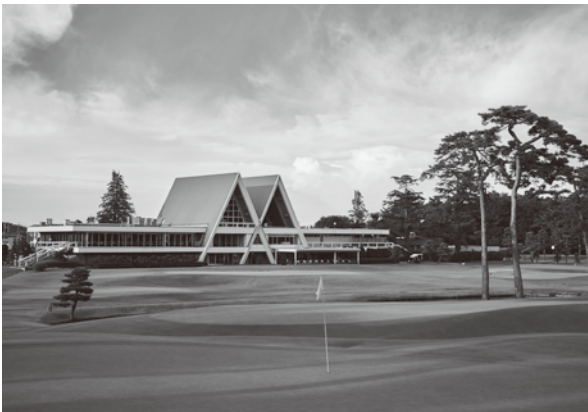

開催コース紹介

紫カントリークラブ・すみれコースは、小林英年氏の設計により1961(昭和36)年に開場。フラットな地形ながら、フェアウェイには大きなうねりが作られ、バンカーや池が巧みに配された高い戦略性を誇る難コースとして知られています。開場50周年となる2011年にはダミアン・パスクーツォ氏とステイーブ・ペイト氏の監修によりコース改造を実施。2015年には日本ミッドアマチュアゴルフ選手権が開催されました。